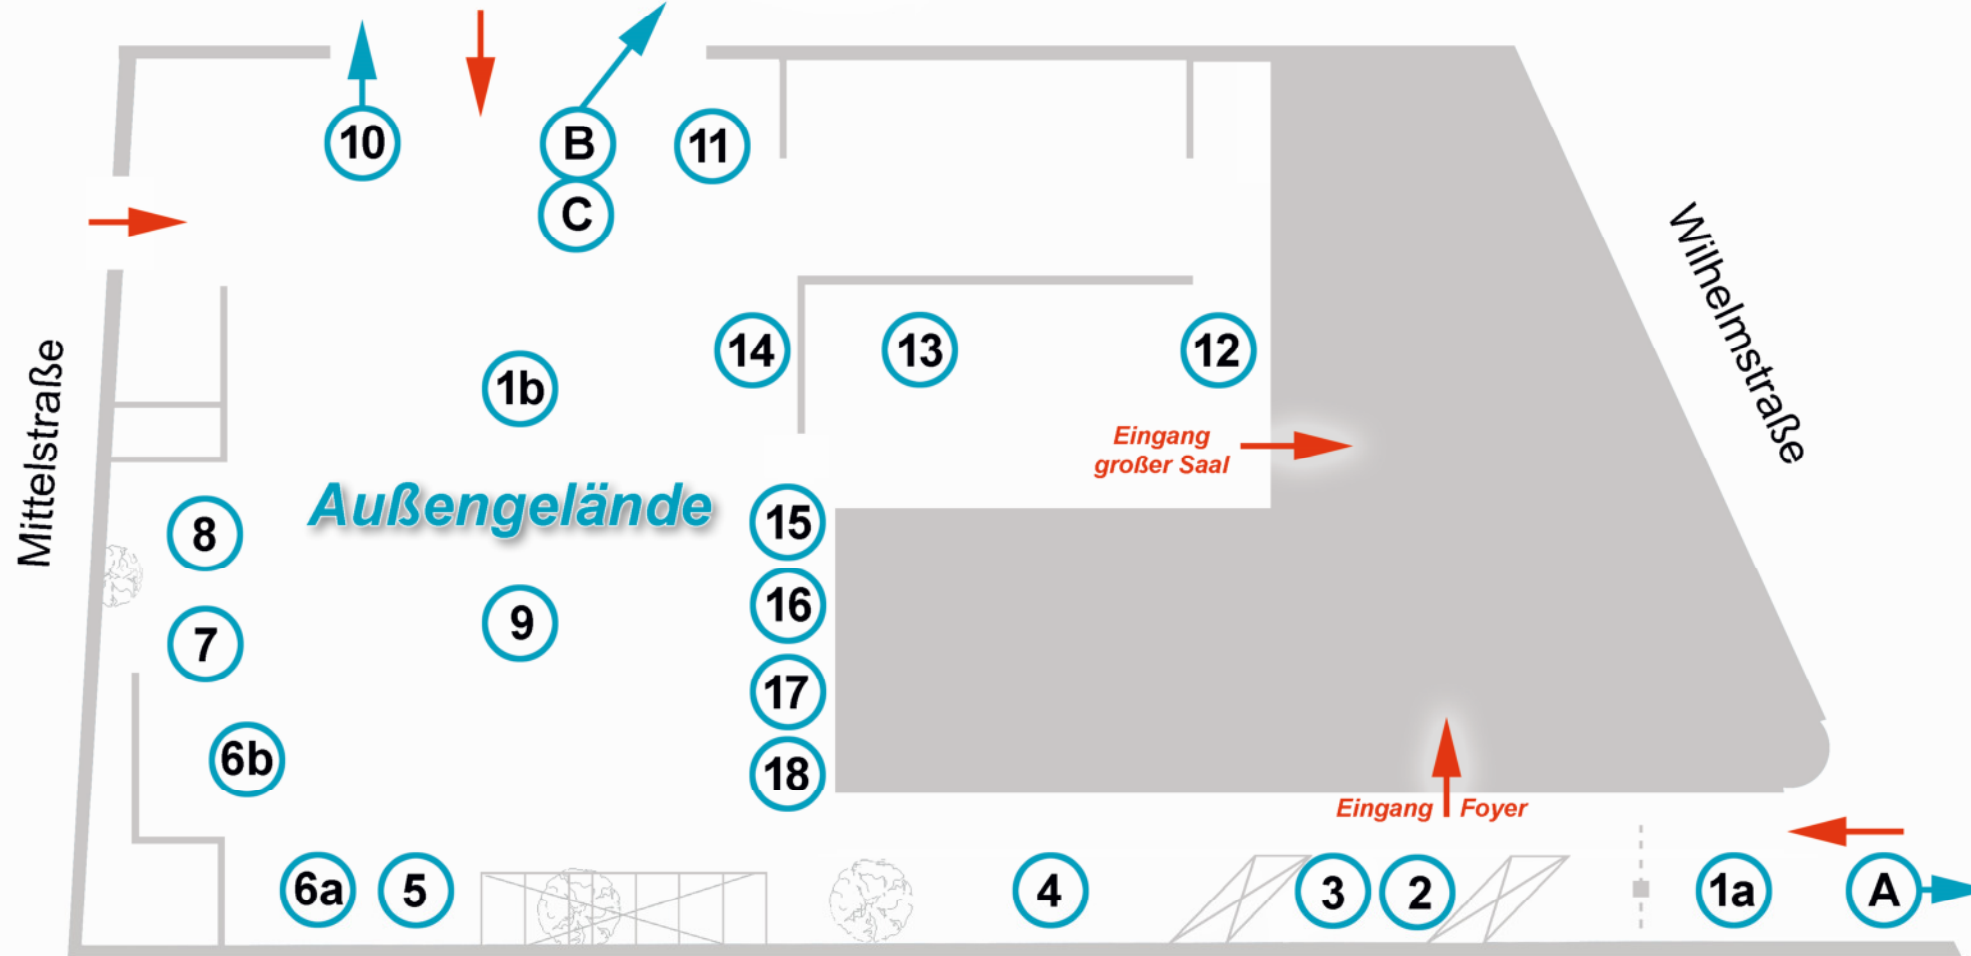

schwelmer frühling