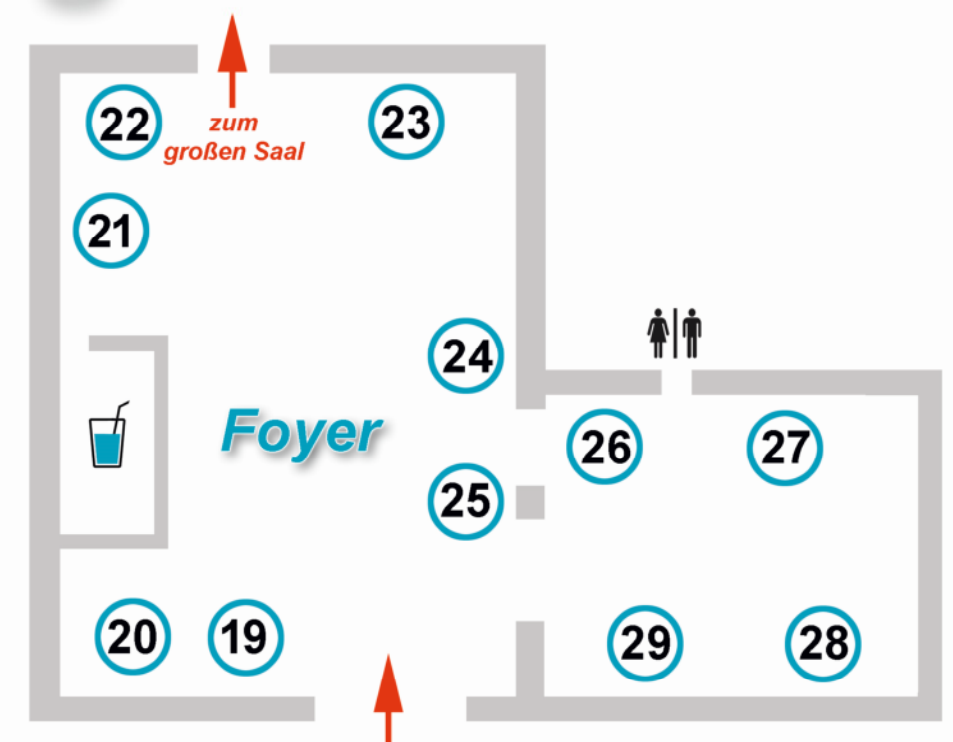

schwelmer frühling